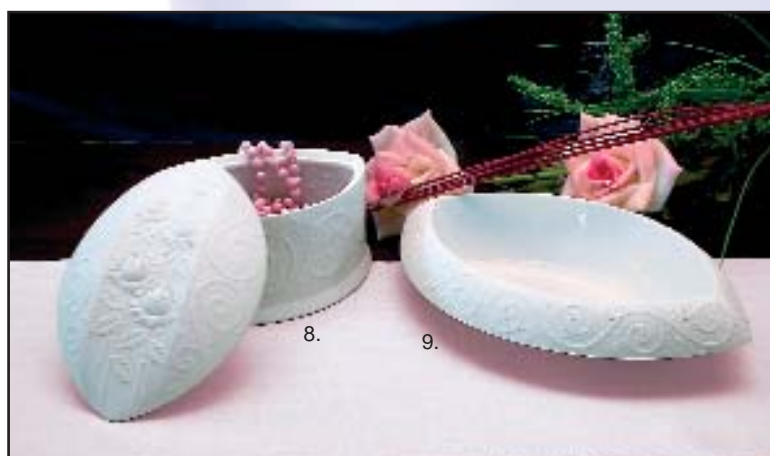

## [ KLETTERROSE ]

Eine Reminiszenz an die handwerkliche Könnerschaft vergangener Epochen. Schön Reliefierte Rosen und zarte Ranken verbinden sich mit der eleganten Form zu einem sensiblen Gleichgewicht.

Biskuitporzellan in seiner edelsten Form.

Ambiente in Weiss - Klassische Tradition - weiss biskuit

1. Leuchter / Candlestick - 20 cm

2. Leuchter / Candlestick - 13 cm

3. Vase / Vase - 25 cm

4. Vase / Vase - 30 cm

5. Vase / Vase - 16 cm

6. Vase / Vase - 23 cm

7. Vase / Vase - 20 cm

8. Dose / Box - H 10 cm

9. Schale / Dish - 26 x 18,5 cm

1-0898-4042-0 19,80 €

1-0899-4042-0 14,80 €

1-0894-4042-0 24,80 €