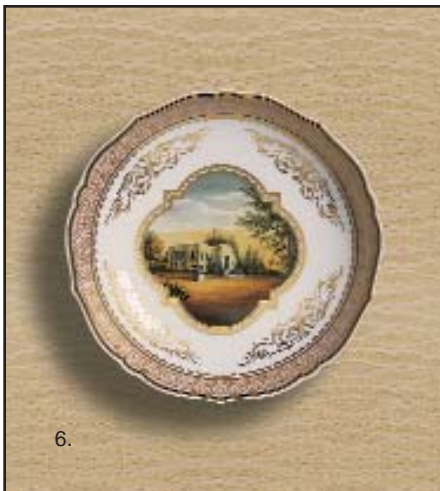

[BELVEDERE]

Belvedere - eine elegante Kollektion erlesener Exponate für das klassisch eingerichtete Ambiente. Die kleinen Kunstwerke aus Porzellan zieren geschmackvoll Anrichten und Vitrinen.

Klassische Tradition - Dekoriert

1. Jardiniere / Jardiniere - B 33 cm / H 22 cm	1-1346-1568-0	289,50 €
2. Schale auf Fuß / Dish on base - Ø 24 cm / H 22,5 cm	1-1337-1568-0	289,50 €
3. Trompetenvase / Vase - 15 cm	1-1097-1568-0	59,80 €
4. Trompetenvase / Vase - 13,5 cm	1-1347-1568-0	42,50 €
5. Trompetenvase / Vase - 18,5 cm	1-1098-1568-0	77,50 €
6. Schale / Dish - 16 cm	1-1076-1568-0	39,80 €
7. Schale mit Henkel / Dish - 21 cm	1-1191-1568-0	59,80 €
8. Schale mit Henkel / Dish - 20 cm	1-1259-1568-0	64,80 €