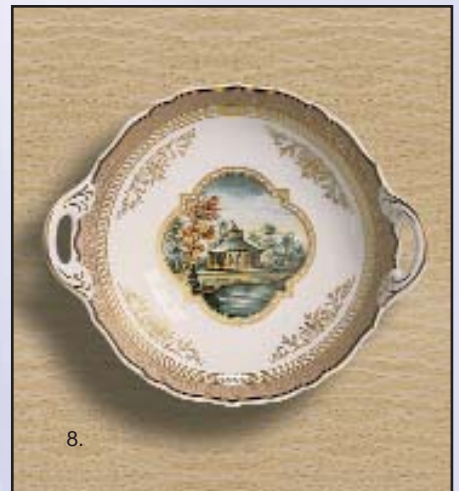

[BELVEDERE]

Belvedere - eine elegante Kollektion erlesener Exponate für das klassisch eingerichtete Ambiente. Die kleinen Kunstwerke aus Porzellan zieren geschmackvoll Anrichten und Vitrinen.

Klassische Tradition - Dekoriert

1. Jardiniere / Jardiniere - B 33 cm / H 22 cm	1-1346-1568-0	289,50 €
2. Schale auf Fuß / Dish on base - Ø 24 cm / H 22,5 cm	1-1337-1568-0	289,50 €
3. Trompetenvase / Vase - 15 cm	1-1097-1568-0	59,80 €
4. Trompetenvase / Vase - 13,5 cm	1-1347-1568-0	42,50 €
5. Trompetenvase / Vase - 18,5 cm	1-1098-1568-0	77,50 €
6. Schale / Dish - 16 cm	1-1076-1568-0	39,80 €
7. Schale mit Henkel / Dish - 21 cm	1-1191-1568-0	59,80 €
8. Schale mit Henkel / Dish - 20 cm	1-1259-1568-0	64,80 €