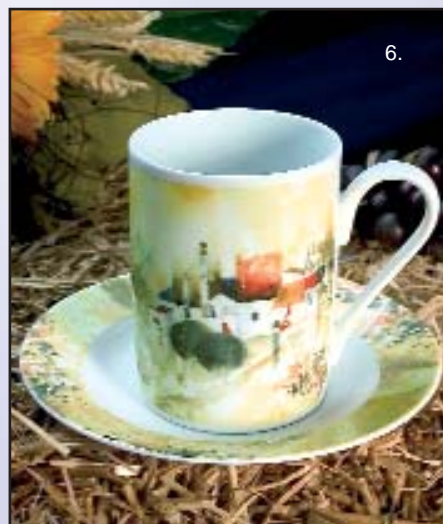

[FRANZ HEIGL - HENKELBECHER]

Kaiser-Porzellan bietet ein komplettes Sortiment mit sechs Motiven des beliebten Künstlers.

heigl Landhaus - Dekoriert

	1. Blühender Mohn	2. Lavendel	3. Lucca	
Henkelbecher mit Untere / Mug with saucer - 0,28 l	1-1903-2080-0	1-1903-1952-0	1-1903-2079-0	19,80 €
Henkelbecher / Mug - 0,28 l	1-1901-2080-0	1-1901-1952-0	1-1901-2079-0	12,50 €
Henkelbecher-Untere / Mug saucer - Ø 15,5 cm	1-1902-2080-0	1-1902-1952-0	1-1902-2079-0	7,30 €
	4. Roter Mohn	5. Sonnenblumen	6. Village	
Henkelbecher mit Untere / Mug with saucer - 0,28 l	1-1903-1953-0	1-1903-2073-0	1-1903-2084-0	19,80 €
Henkelbecher / Mug - 0,28 l	1-1901-1953-0	1-1901-2073-0	1-1901-2084-0	12,50 €
Henkelbecher-Untere / Mug saucer - Ø 15,5 cm	1-1902-1953-0	1-1902-2073-0	1-1902-2084-0	7,30 €