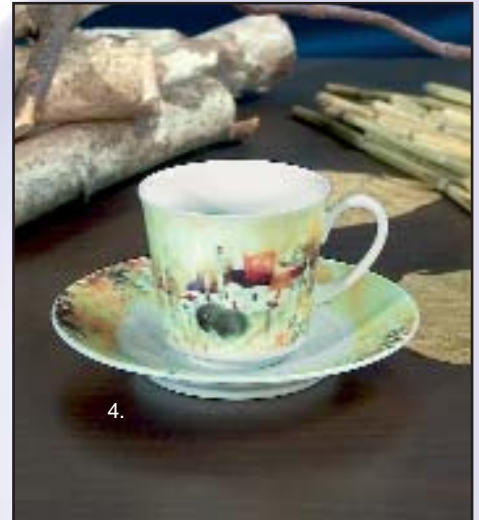

[FRANZ HEIGL - VILLAGE]

Village - eine Verbindung von ländlichem Charakter mit zeitgemäßem Design. Die Motive wurden nach Vorlagen von Franz Heigl geschaffen, einem der etabliertesten Maler Deutschlands.

heigl Landhaus - Dekoriert

KAISER
1872

1. Flachkragenschale / Dish - 30 cm	1-2471-2084-0	49,80 €
2. Flachkragenschale / Dish - 25 cm	1-2413-2084-0	39,80 €
3. Flachkragenschale / Dish - 20 cm	1-2412-2084-0	29,80 €
4. Espresso-Tasse mit Untere / Mocha cup with saucer - 0,11 l	1-3148-2084-0	19,80 €
5. Henkelbecher mit Untere / Mug with saucer - 0,28 l	1-1903-2084-0	19,80 €
Henkelbecher / Mug - 0,28 l	1-1901-2084-0	12,50 €
Henkelbecher-Untere / Mug saucer - Ø 15,5 cm	1-1902-2084-0	7,30 €