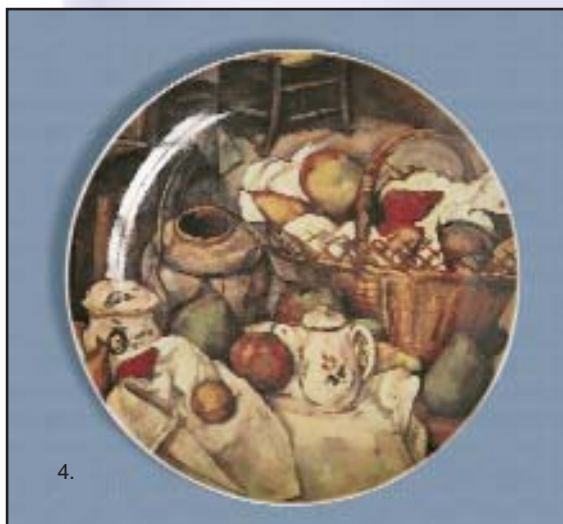

[ WANDTELLER - KOLLEKTION  
„IMPRESSIONEN“ ]

Kaiser-Porzellan bietet für Sammlerfreunde viele kleine Kostbarkeiten. Liebenswerte Tellererien im Landhausstil - Szenen voller Romantik und Geborgenheit, idyllische Landschaften und dekorative Motive für den jüngeren Wohnstil.

Landhaus - Dekoriert

- |   |               |         |
|---|---------------|---------|
| 1. Wandteller „Apfelsaft“ / Wall plate „Appeljuice“ - Ø 19 cm     | 1-2023-1988-0 | 14,80 € |
| 2. Wandteller „Grüne Äpfel“ / Wall plate „Green apples“ - Ø 19 cm | 1-2023-1989-0 | 14,80 € |
| 3. Wandteller „Apfelmarmelade“ / Wall plate „Apple jam“ - Ø 19 cm | 1-2023-1990-0 | 14,80 € |
| 4. Wandteller „Obstkorb“ / Wall plate „Fruit basket“ - Ø 19 cm    | 1-2023-1991-0 | 14,80 € |