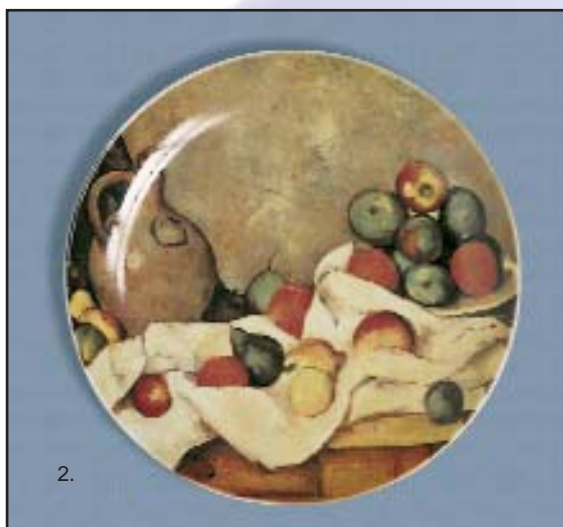

[ WANDTELLER - KOLLEKTION  
„IMPRESSIONEN“ ]

Kaiser-Porzellan bietet für Sammlerfreunde viele kleine Kostbarkeiten. Liebenswerte Tellererien im Landhausstil - Szenen voller Romantik und Geborgenheit, idyllische Landschaften und dekorative Motive für den jüngeren Wohnstil.

Landhaus - Dekoriert

- |   |               |         |
|---|---------------|---------|
| 1. Wandteller „Apfelsaft“ / Wall plate „Appeljuice“ - Ø 19 cm     | 1-2023-1988-0 | 14,80 € |
| 2. Wandteller „Grüne Äpfel“ / Wall plate „Green apples“ - Ø 19 cm | 1-2023-1989-0 | 14,80 € |
| 3. Wandteller „Apfelmarmelade“ / Wall plate „Apple jam“ - Ø 19 cm | 1-2023-1990-0 | 14,80 € |
| 4. Wandteller „Obstkorb“ / Wall plate „Fruit basket“ - Ø 19 cm    | 1-2023-1991-0 | 14,80 € |