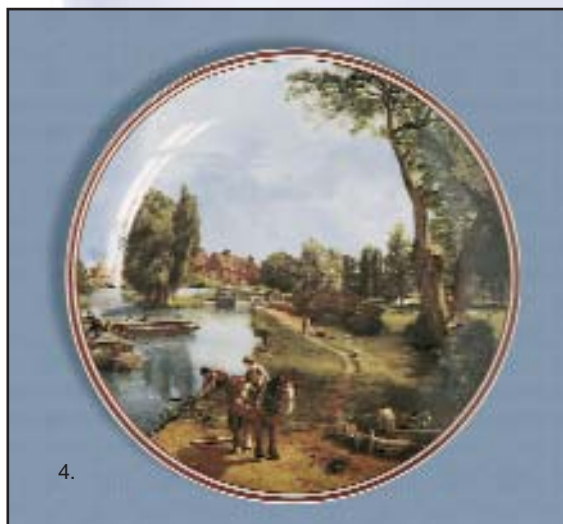

[ WANDTELLER - KOLLEKTION  
„LANDLEBEN“ ]

Kaiser-Porzellan bietet für Sammlerfreunde viele kleine Kostbarkeiten. Liebenswerte Tellererien im Landhausstil - Szenen voller Romantik und Geborgenheit, idyllische Landschaften und dekorative Motive für den jüngeren Wohnstil.

Landhaus - Dekoriert

1. Wandteller „Die Ernte“ / Wall plate „The harvest“ - Ø 19 cm	1-2023-1992-0	14,80 €
2. Wandteller „Beim Angeln“ / Wall plate „Fishing“ - Ø 19 cm	1-2023-1993-0	14,80 €
3. Wandteller „Der Hirte“ / Wall plate „The shepherd“ - Ø 19 cm	1-2023-1994-0	14,80 €
4. Wandteller „Am Kanal“ / Wall plate „At the canal“ - Ø 19 cm	1-2023-1995-0	14,80 €